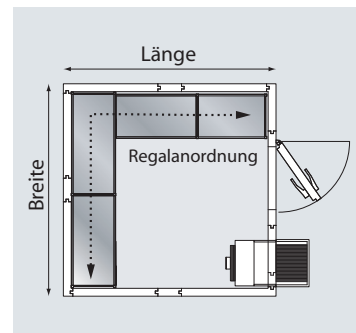

Heizsysteme  
Industriesysteme

Kühlsysteme ◀

TectoCell Standard Plus ClassicEdition Kühlzellen  
Wandstärke 80 mm, Temperaturbereich +3°C bis +19°C

TectoCell Standard Plus ClassicEdition 80 Pakete		Außenmaße in mm (B x L)	Außenhöhe 2110 mm Paketpreis	Außenhöhe 2410 mm Paketpreis
Paket 1	TectoRefrigo WMC1 0500	1500 x 1500		
Paket 2	TectoRefrigo WMC1 0900	1800 x 1500		
Paket 3	TectoRefrigo WMC1 0900	2100 x 1800		
Paket 4	TectoRefrigo WMC1 0900	2100 x 2100		
Paket 5	TectoRefrigo WMC1 1300	2400 x 2100		
Paket 6	TectoRefrigo WMC1 1300	2400 x 2400		
Paket 7	TectoRefrigo WMC1 1300	2700 x 2400		
Paket 8	TectoRefrigo WMC1 2000	3000 x 2700		

Beispiel Regalausstattung

Huckepack-Aggregat

TectoCell Standard Plus ClassicEdition Tiefkühlzellen  
Wandstärke 100 mm, Temperaturbereich -5°C bis -25°C

TectoCell Standard Plus ClassicEdition 100 Pakete		Außenmaße in mm (B x L)	Außenhöhe 2150 mm Paketpreis	Außenhöhe 2450 mm Paketpreis
Paket 1	TectoRefrigo WMF1 0900	1500 x 1500		
Paket 2	TectoRefrigo WMF1 0900	1800 x 1500		
Paket 3	TectoRefrigo WMF1 0900	2100 x 1800		
Paket 4	TectoRefrigo WMF1 0900	2100 x 2100		
Paket 5	TectoRefrigo WMF1 1400	2400 x 2100		
Paket 6	TectoRefrigo WMF1 1400	2400 x 2400		
Paket 7	TectoRefrigo WMF1 1400	2700 x 2400		
Paket 8	TectoRefrigo WMF1 1400	3000 x 2700		

Antimikrobielle Pulverbeschichtung SmartProtec®

Zellenhöhe 2410 und 2450 mm: Lichte Türmaße 800 x 2000 mm (Paket 1+2: 600 x 2000 mm).  
Zellenhöhe 2110 und 2150 mm: Lichte Türmaße 800 x 1800 mm (Paket 1+2: 600 x 1800 mm).  
Türseite ist die Breitseite. Anordnung des Aggregats links neben der Tür.  
Die Preise verstehen sich zzgl. Montagekosten und gesetzlicher MwSt..  
Bitte geben Sie bei Ihrer Bestellung den gewünschten Türanschlag (DIN rechts oder links) an.