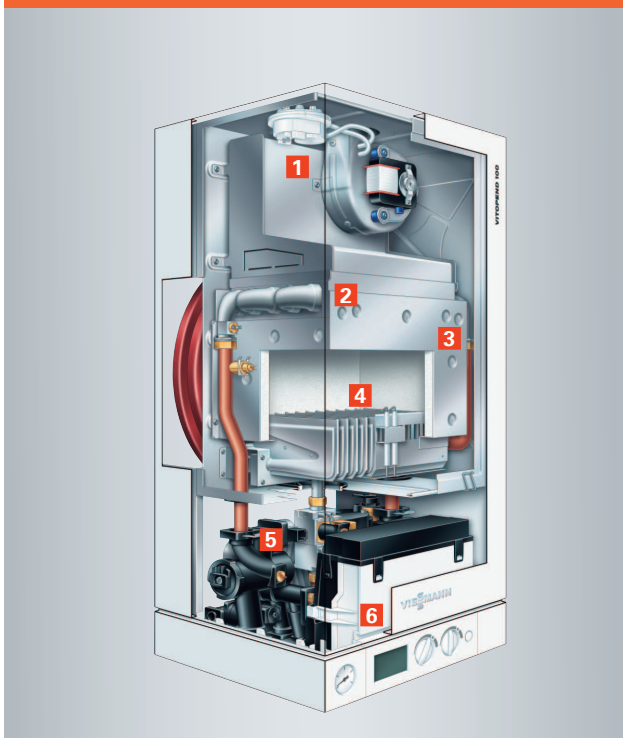

VITOPEND 100-W WH1D

Zidni plinski uređaj, 10,5 do 31 kW, kombi i cirko u varijanti sa spremnikom PTV-a 120 litara

VIESSMANN

climate of innovation

JESENSKA AKCIJA
Ne propustite ovu priliku!

Akcijski uvjeti

Uvjeti prodaje (cijene izražene s PDV-om)

| Paket | Krajnji korisnik |
|---|------------------|
| Vitopend 100-W tip WH1D, 24 kW, kombi fasadni | 5.250,00 kn |
| Vitopend 100-W tip WH1D, 24 kW, cirko-centrala, fasadna | 10.125,00 kn |
| Vitopend 100-W tip WH1D, 24 kW, kombi dimnjak | 4.650,00 kn |
| Vitopend 100-W tip WH1D, 31 kW, kombi fasadni | 5.475,00 kn |

Sastav paketa:

- uređaj Vitopend 100-W tip WH1D
- plinska kutna slavina
- dimovod, prodor kroz zid

- opcija cirko-centrala: spremnik Vitocell 100-W 120 litara, spojni set

Vitopend 100-W tip, WH1D, presjek uređaja

Regulacija s integriranim dijagnostičkim sustavom

- 1 Manometar
- 2 LCD prikaz
- 3 Okretni gumb za temperaturu sanitarne vode
- 4 Okretni gumb za temperaturu vode u grijanju
- 5 Pogonska i reset sklopka
- 1 Bešumni ventilator
- 2 Učinkoviti izmjenjivač topline
- 3 Viši prostor izgaranja za čišće izgaranje
- 4 Modulirajući atmosferski plamenik
- 5 Hidraulička jedinica AquaBloc s multi uklopnim sustavom
- 6 Digitalna regulacija